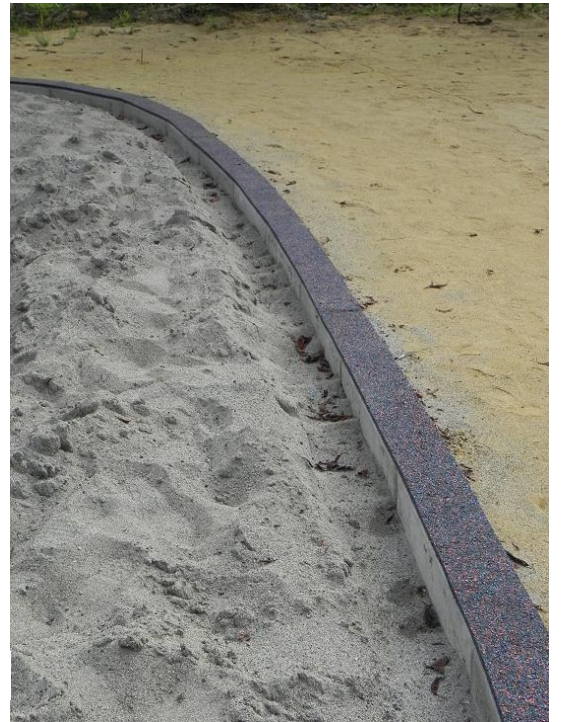

砂場の山 70㎡

丸太階段は再生擬木です

グラウンド・通路 500㎡

砂場縁石

弊社技術のゴムのツールです